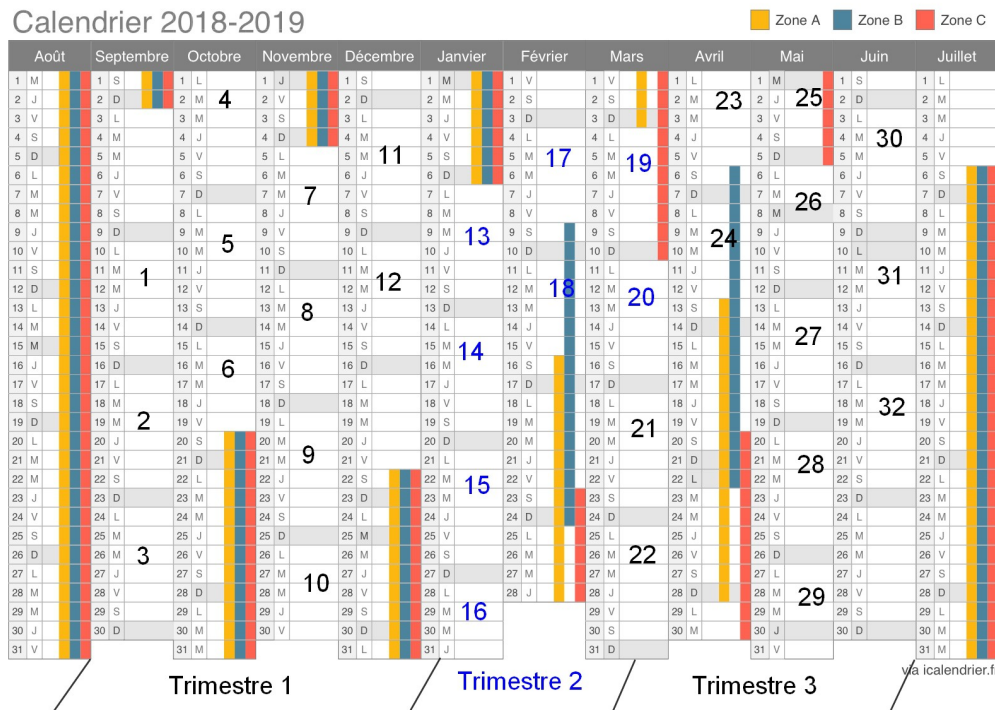

Tarifs Espace Equestre

applicables du 01 septembre 2018 au 31 août 2019

Équitation à l'année - (TVA à 5,5% et 20%)

Formule 2 trimestres (24 séances)	→ 10ans	de 11 à 17ans	18ans et +
Droit d'accès au centre (5,5%)	260,00 €	280,00 €	300,00 €
Enseignement (20%)	140,00 €	150,00 €	160,00 €
Prix global TTC	400,00 €	430,00 €	460,00 €

CF Calendrier

Formule 3 trimestres (32 séances)	→ 10ans	de 11 à 17ans	18ans et +
Droit d'accès au centre (5,5%)	360,00 €	380,00 €	400,00 €
Enseignement (20%)	170,00 €	190,00 €	210,00 €
Prix global TTC	530,00 €	570,00 €	610,00 €

CF Calendrier

Carte de 10 séances	→ 10ans	de 11 à 17ans	18ans et +
Droit d'accès au centre (5,5%)	110,00 €	120,00 €	130,00 €
Enseignement (20%)	70,00 €	70,00 €	70,00 €
Prix global TTC	180,00 €	190,00 €	200,00 €

Uniquement pour cours compétition et autres cours en semaine

Cours particuliers ou ponctuels	Cours part' ponctuel	Carte 10 cours part'	Cours co' ponctuel
Droit d'accès au centre (5,5%)	20,00 €	180,00 €	13,00 €
Enseignement (20%)	10,00 €	90,00 €	7,00 €
Prix global TTC	30,00 €	270,00 €	20,00 €

Calendrier 2018-2019